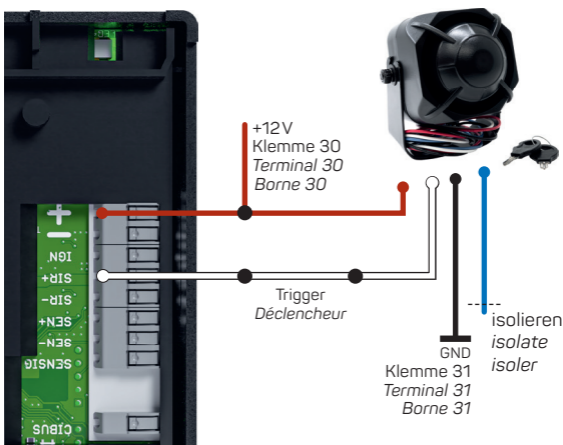

Back-up Sirene

Art.Nr.: 100089

Back-up siren / Sirène de secours

 Installationsanleitung

 Installation guide

 Guide d'installation

Rev. 1.2

 **THITRONIK**

Thitronik GmbH · Finkenweg 11 – 15 · 24340 Eckernförde
Mail: kontakt@thitronik.de | Web: www.thitronik.de

WiPro III (safe.lock)

G.A.S.-pro

G.A.S.-pro III

Schlüsselstellung

Key position / Position de clé

Alarm
Alarm / Alarme

Back-up
Back-up / Sauvegarde

Aufladen
Charge / Charge