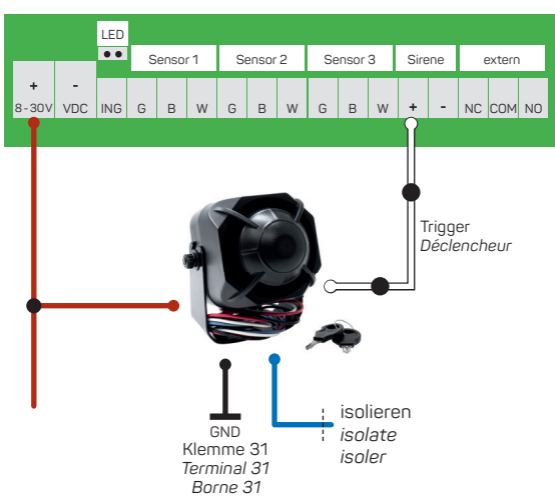

Back-up Sirene

Art.Nr.: 100089

Back-up siren / Sirène de secours

 Installationsanleitung

 Installation guide

 Guide d'installation

Rev. 1.2

 **THITRONIK**

Thitronik GmbH · Finkenweg 11 – 15 · 24340 Eckernförde
Mail: kontakt@thitronik.de | Web: www.thitronik.de

WiPro III (safe.lock)

G.A.S.-pro

G.A.S.-pro III

Schlüsselstellung

Key position / Position de clé

Alarm
Alarm / Alarme

Back-up
Back-up / Sauvegarde

Aufladen
Charge / Charge