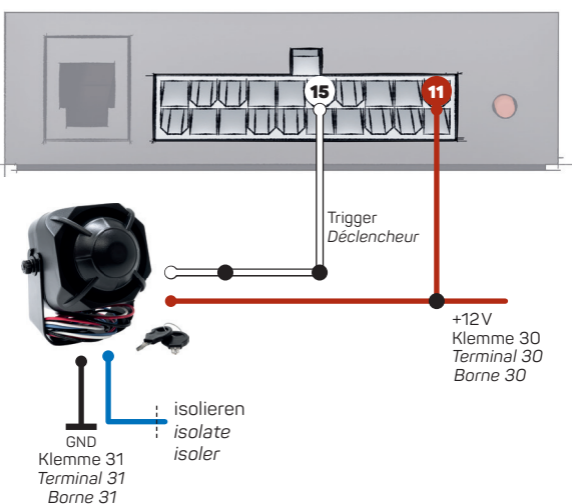

Back-up Sirene

Art.Nr.: 100089

Back-up siren / Sirène de secours

 Installationsanleitung

 Installation guide

 Guide d'installation

Rev. 1.2

 **THITRONIK**

Thitronik GmbH · Finkenweg 11 – 15 · 24340 Eckernförde
Mail: kontakt@thitronik.de | Web: www.thitronik.de

WiPro III (safe.lock)

G.A.S.-pro

G.A.S.-pro III

Schlüsselstellung

Key position / Position de clé

Alarm
Alarm / Alarme